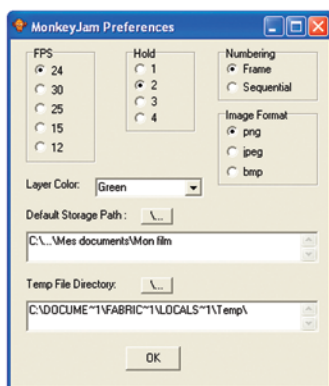

Le Cinéma d'Animation Facile

Installer le logiciel MonkeyJam

MonkeyJam est un logiciel de linetest utilisé par les professionnels du dessin animé afin de tester leurs dessins d'animation (dits "rough" = brouillon) avant de les mettre au propre (étape de "Cleaning" = dessin au trait). Ce logiciel gratuit est téléchargeable sur le site Internet <http://www.giantscreamingrobotmonkeys.com/MonkeyJam>.

Installer MonkeyJam

Le logiciel MonkeyJam ne possède pas d'interface d'installation, et il faut donc l'installer manuellement :

- lorsque vous téléchargez le logiciel MonkeyJam sur le site officiel qui le met à disposition gratuitement (<http://www.giantscreamingrobotmonkeys.com/MonkeyJam>), vous obtenez un fichier zippé.
- vous devez alors extraire le contenu de ce fichier sur votre disque dur (de préférence dans le dossier Program Files de Windows)
- Entrez dans le dossier MonkeyJam ainsi créé
- faites un clic droit sur le fichier MonkeyJam.exe (la tête de singe) et sélectionnez "Créer un raccourçi"
- un raccourçi est alors créé (la seconde tête de singe)
- vous pouvez alors copier ce raccourçi sur votre bureau, sur votre barre de lancement rapide...
- lorsque vous cliquerez sur ce fichier, le logiciel se lancera automatiquement

Paramétrer MonkeyJam

Ensuite, créer un dossier (par exemple "Mon film") dans lequel seront stockées toutes les images dont vous ferez la capture.

Ensuite, lancez le logiciel MonkeyJam et ouvrez la fenêtre Edit/Preferences :

- mettre les "FPS" (images par seconde) à "24"
- mettre "Hold" (durée des images capturées dans la feuille d'exposition) à "2"
- mettre "Numbering" (méthode de numérotation des images capturées) sur "Sequential"
- mettre "Image Format" (format des images capturées) sur "jpeg"
- choisir comme "Default Storage Patch" (dossier de stockage par défaut), le dossier que vous avez créé précédemment (par exemple "Mon film")

Vous pouvez fermer cette fenêtre en cliquant le bouton OK

Votre logiciel MonkeyJam est maintenant prêt à fonctionner.